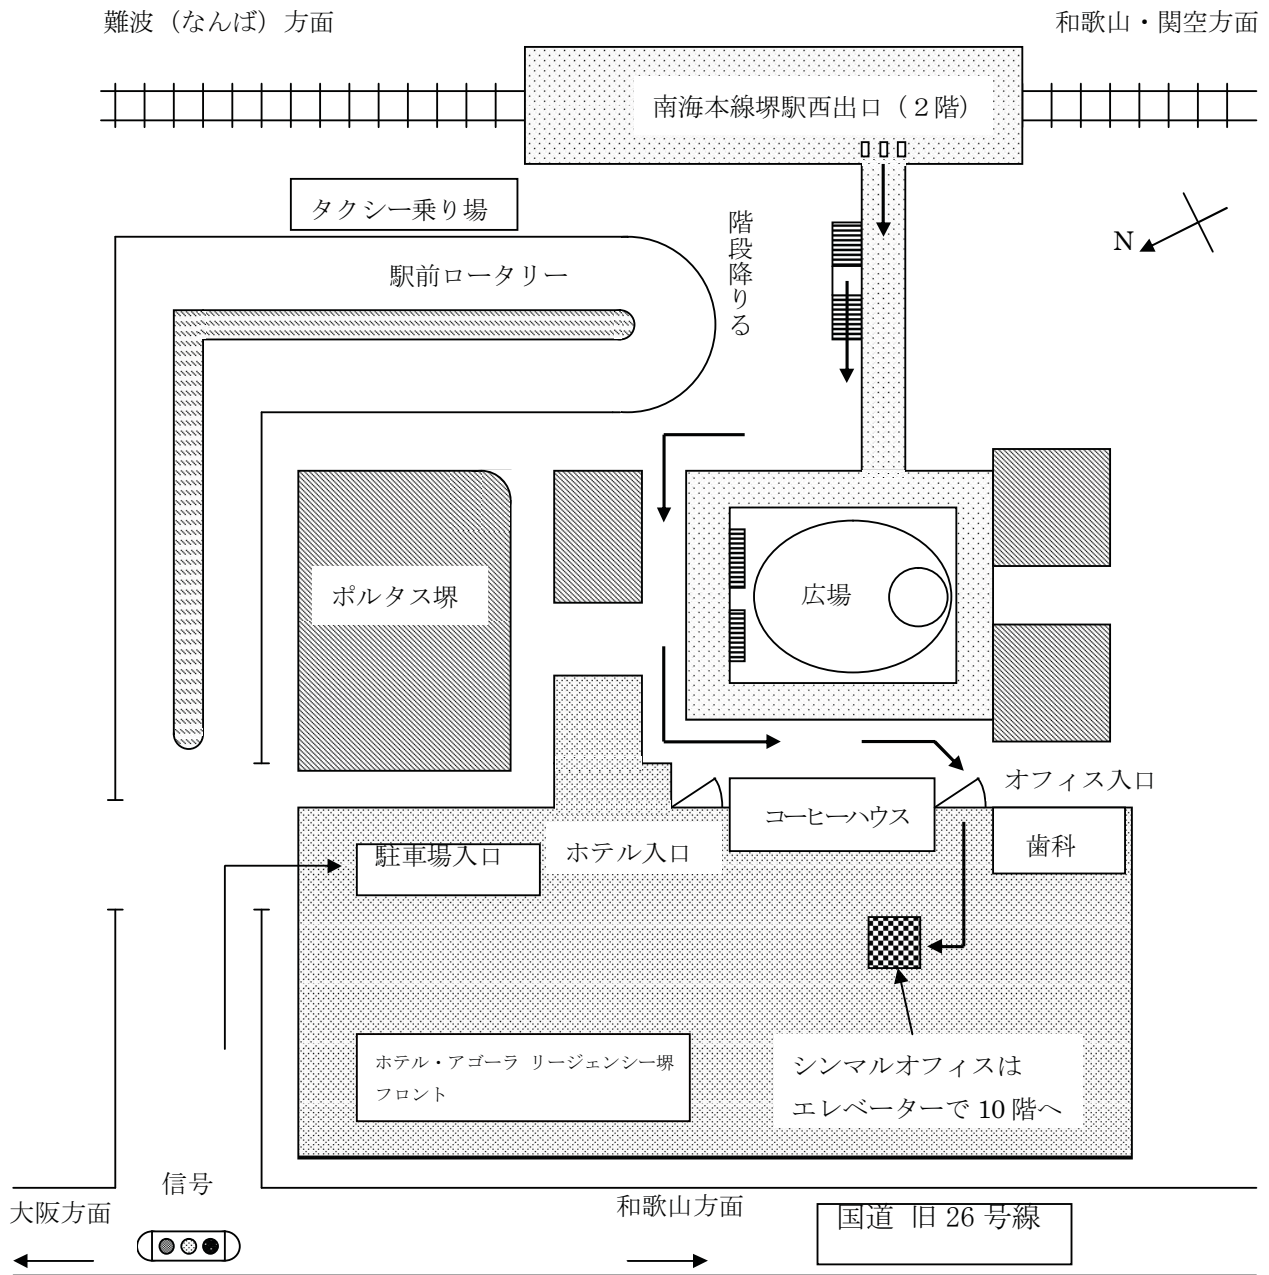

南海本線堺駅前 詳細図

- 南海本線にて難波（なんば）・和歌山・関西空港方面よりプラットフォームより階段を降り、和歌山方面に向かって右側 堺駅西出口（2階）より出て矢印の通りに進んで下さい。
- 自動車で大阪・和歌山方面より国道26号線を和歌山方面に向かって左折し、すぐ右側にあるホテル・アゴラ リージェンシー堺の地下駐車場に駐車して下さい。

ホテルエントランスとオフィスエントランスは別々になっており、それぞれに専用エレベーターがあります。